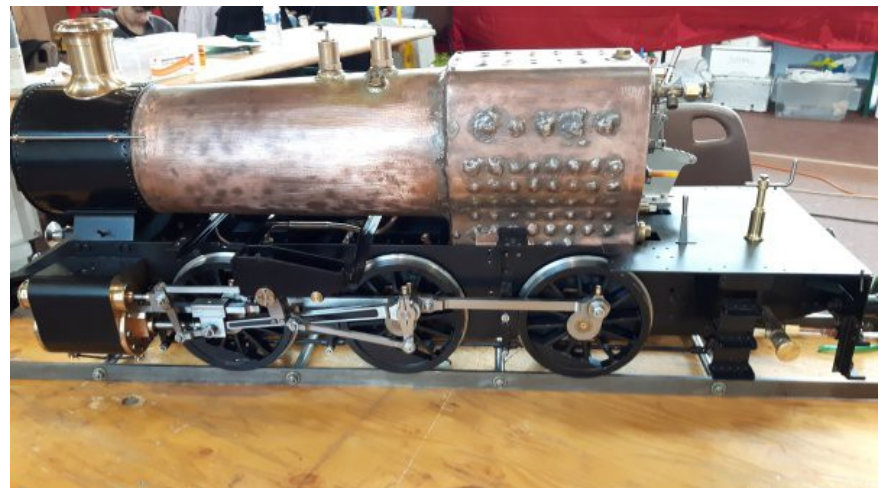

# EXPOSITION de MONTRY

Les 12 et 13 mars 2016, c'est déroulé dans la commune de Montry en Seine et Marne, une grande exposition de modélisme, organisée par l'Amicale Ferroviaire Nord 77 et la Municipalité.

Voici en quelques photos un petit résumé.

Commençons par deux maquettes de Cirque, ci-contre le « Cirque Fronti »

Maquette du Cirque  
« Ronis » avec une  
piste en plein air.

*Continuons, par la reproduction d'une machine à vapeur de très grande qualité avec la minutie du détail et un mécanisme de précision.*

*Passons maintenant à la vapeur vive avec deux modèles.*

*Ci-contre une  
Locomotive en cours de construction*

*Continuons cette ballade ferroviaire avec un réseau « JEP » c'est une marque déposée issue d'une contraction de « Jouet de Paris » créée en 1920 et disparue en 1965.*