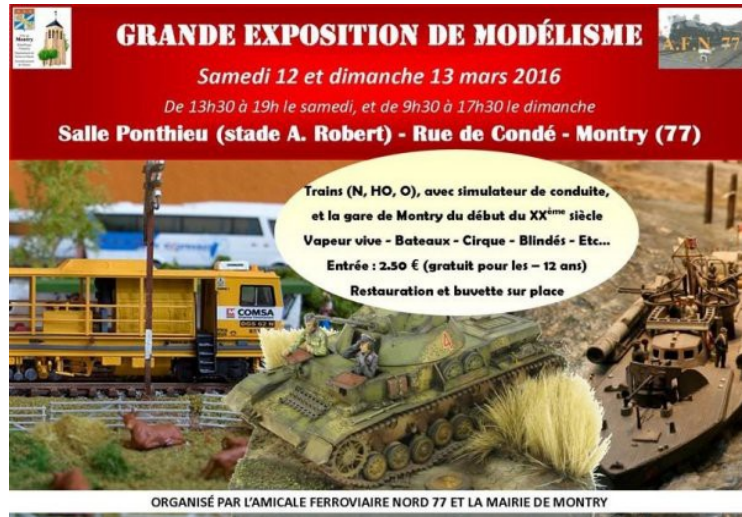

# EXPOSITION de MONTRY

Les 12 et 13 mars 2016, c'est déroulé dans la commune de Montry en Seine et Marne, une grande exposition de modélisme, organisée par l'Amicale Ferroviaire Nord 77 et la Municipalité.

Voici en quelques photos un petit résumé.

Commençons par deux maquettes de Cirque, ci-contre le « Cirque Fronti »

Maquette du Cirque  
« Ronis » avec une  
piste en plein air.

*Continuons, par la reproduction d'une machine à vapeur de très grande qualité avec la minutie du détail et un mécanisme de précision.*